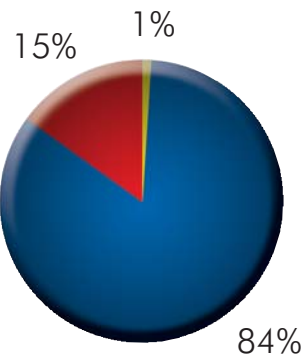

RaiDue – **Highlights due champions A/B**, martedì 19 febbraio e 4 marzo

Composizione dell'offerta e modalità di planning

febbraio/marzo 2008

in spazio

in valore

■ Libera
 ■ Area Bonus Day Time/Seconda Sera
 ■ Ragazzi