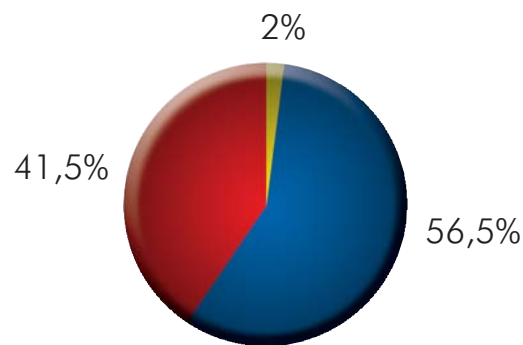

Sipra

Offerta Commerciale

dal 3 febbraio al 29 marzo 2008

Note al palinsesto pubblicitario

Libera RaiTre

RaiTre – **Intervallo tre domenica A/B**, domenica 24 febbraio e 2 marzo

RaiTre – **Intervallo tre Report A/B**, domenica 9 e 16 marzo

RaiTre – **Intervallo tre Quark A/B**, sabato dall'8 marzo

Area Bonus Day Time

RaiUno – **Domenica uno A/B/C/D/E Sanremo**, domenica 2 marzo

Area Bonus Seconda Serata

RaiUno – **Seconda sera uno Porta a Porta**, anche giovedì dal 21 febbraio

RaiDue – **Highlights due champions A/B**, martedì 19 febbraio e 4 marzo

Composizione dell'offerta e modalità di planning

febbraio/marzo 2008

in spazio

in valore

■ Libera
 ■ Area Bonus Day Time/Seconda Sera
 ■ Ragazzi